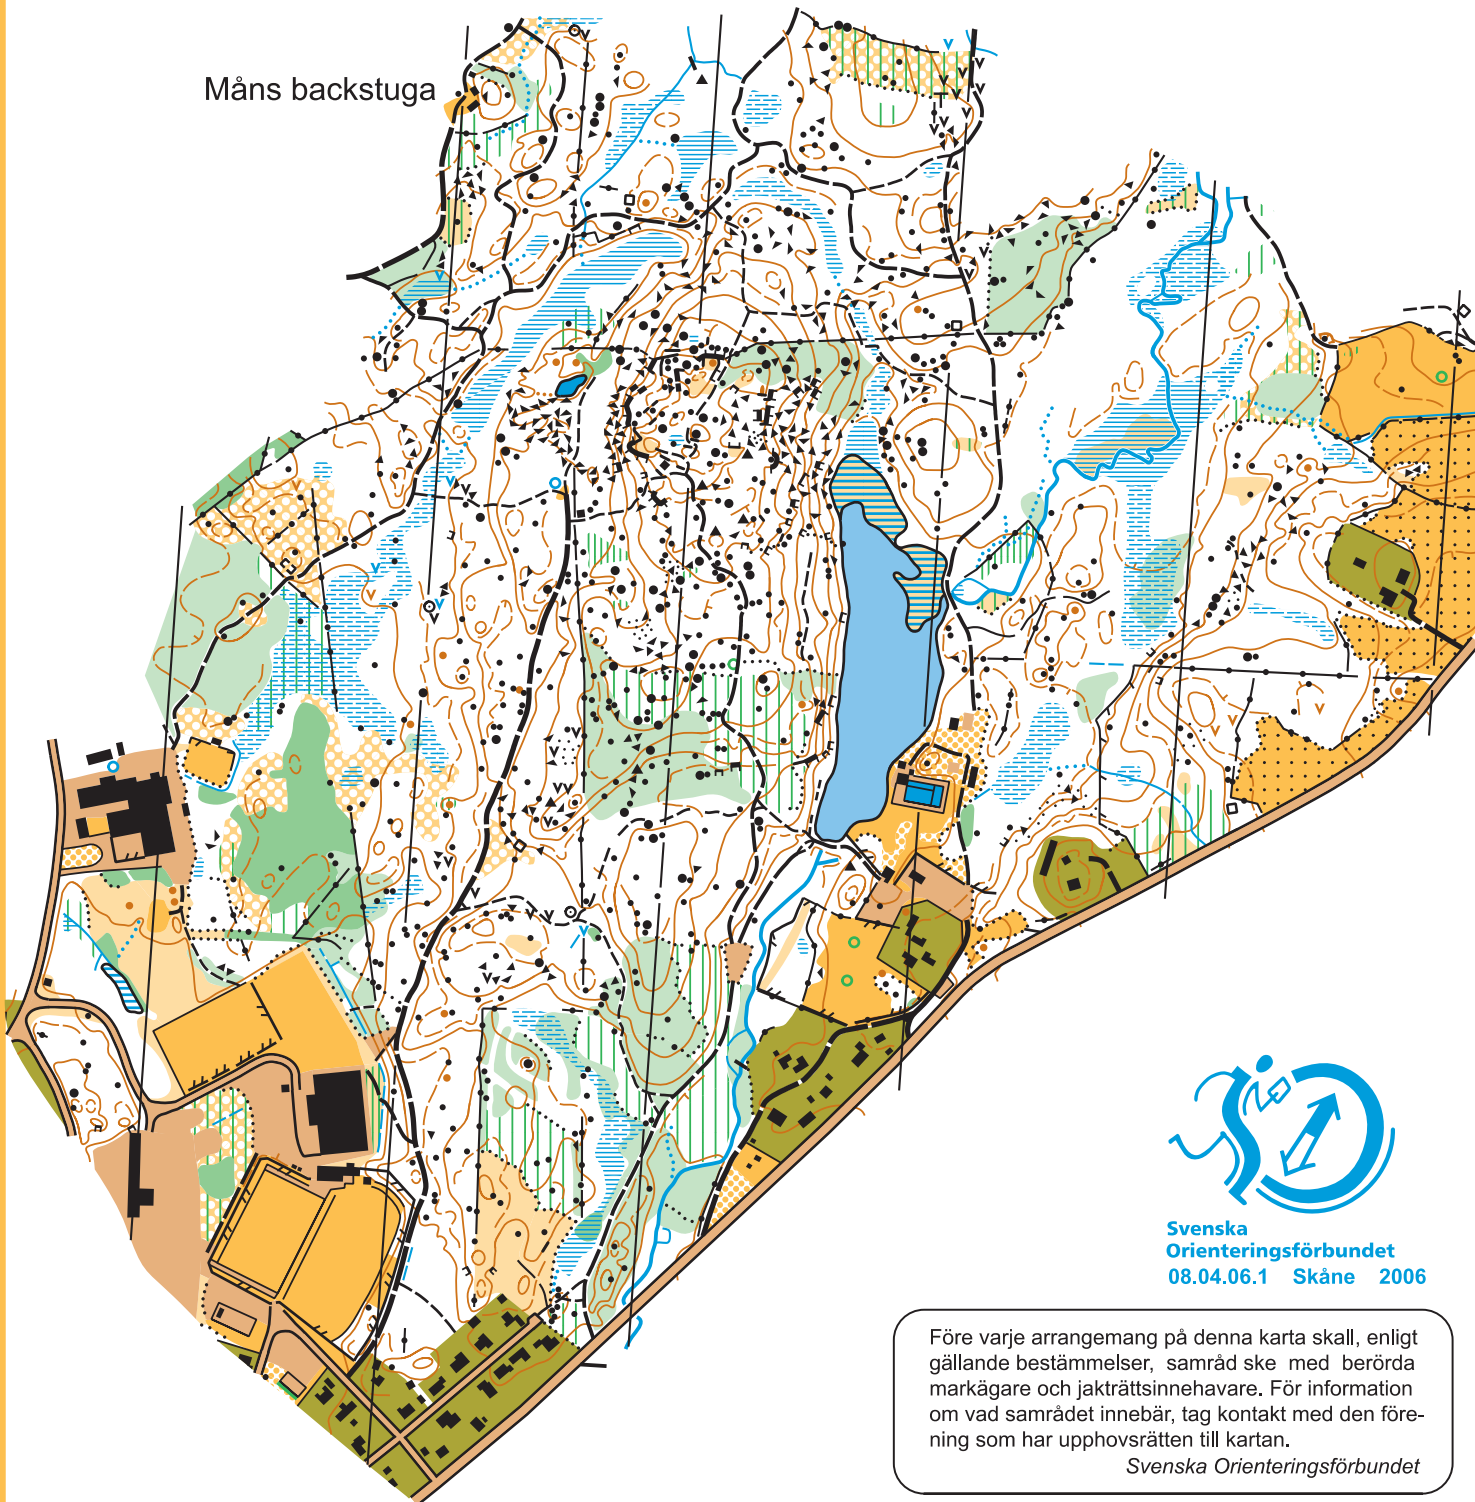

Trollabackarna

Framställd 2014-15 av FK Göingarna

0 100 200 300 400 500

Skala 1 : 7.500

Ekvidistans: 5 meter

KARTFAKTA

Upphovsrätt: FK Göingarna
Grundmaterial: Laserdata Lantmäteriet
Fältarbete och digitalisering: Yngve Ernstsson
Spridningstillstånd LMV: 2006-06-22
Program: Ocad 11
Kartförsäljning:

Måns backstuga

Svenska
Orienteringsförbundet
08.04.06.1 Skåne 2006

Före varje arrangemang på denna karta skall, enligt gällande bestämmelser, samråd ske med berörda markägare och jakträttsinnehavare. För information om vad samrådet innebär, tag kontakt med den förening som har upphovsrätten till kartan.